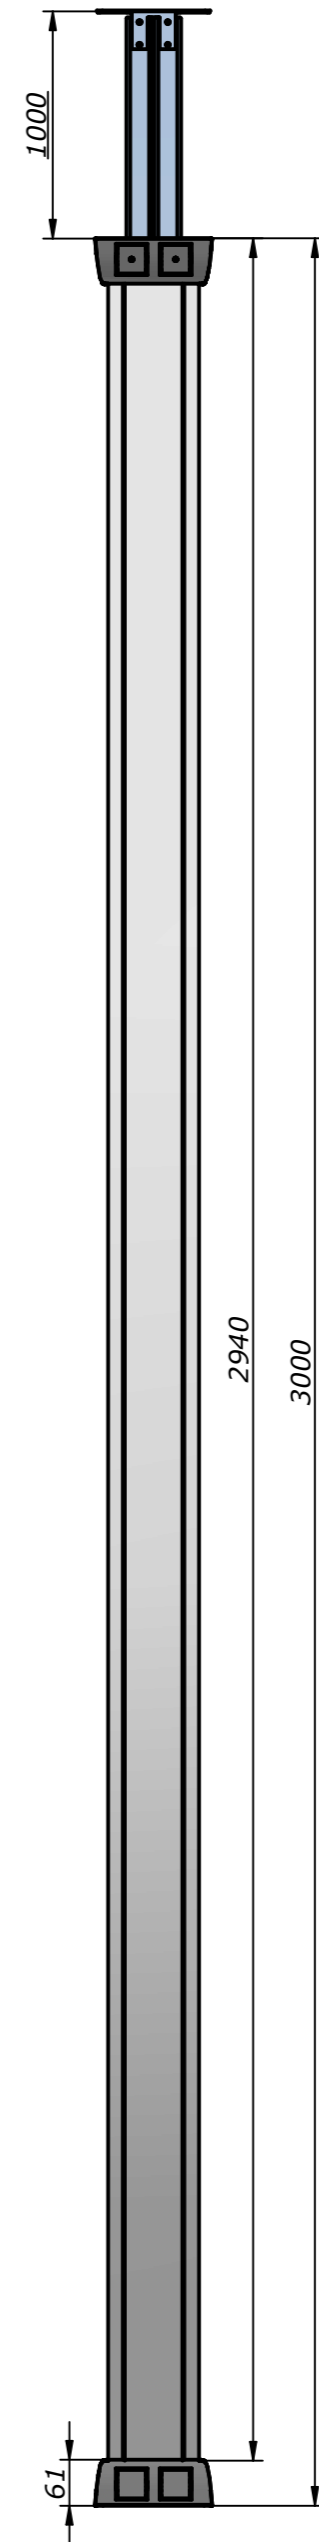

DETALLE A

IBCONNECT
 Pol. Ind. El Escobar, Nº 5 - 31350 - Peralta (Navarra) - España / Tel. : 948 753282 / Fax : 948 751 462
 e-mail : dmolviedro@ib-connect.com

Dibujado	Luis López Fernández de mesa		Observaciones
Fecha	16 - 09 - 2015	Revisión nº	
Cliente			

ESCALA
 Nº P.: 87108001B3
 N.Ar.:87108001B3 COLUMNA DUPLO 6TBN+2RJ45.dft

87108001B3 COLUMNA DUPLO 6TBN+2RJ45.dft