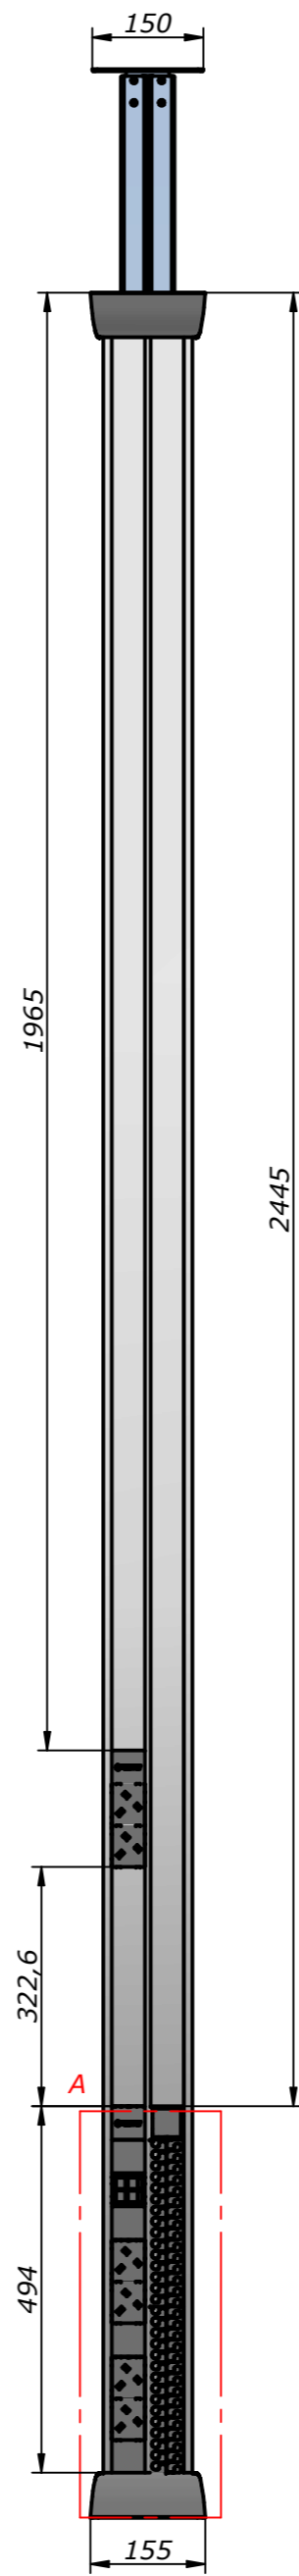

DETALLE A

IBCONNECT
 Pol. Ind. El Escobar, Nº 5 - 31350 - Peralta (Navarra) - España / Tel. : 948 753282 / Fax : 948 751 462
 e-mail : dmolviedro@ib-connect.com

Dibujado	Luis López Fernández de mesa		Observaciones
Fecha	16 - 09 - 2015	Revisión nº	
Cliente			

ESCALA
 Nº P.: 87108001B3
 N.Ar.:87108001B3 COLUMNA DUPLO 6TBN+2RJ45.dft

87108001B3 COLUMNA DUPLO 6TBN+2RJ45.dft